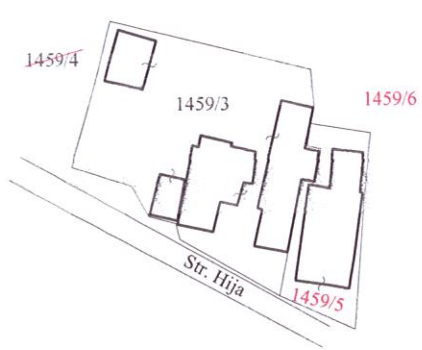

PLAN DE AMPLASAMENT SI DELIMITARE

A imobilului cuprins in CF 193 Ferneziu
 Nr. topo. 1459/4
 Din loc. Baia Mare
 UAT BAIA MARE

Sc. 1:500
 Nr cadastral atribuit

Intravilan
 1 corp de proprietate
 Sc. 1:1.000

Nr.Cad

Schita serveste la atribuire numar cadastral.

INAINTE DE DEZLIPIRE				DUPA DEZLIPIRE		
Nr.C.F.	Nr. Topo.	Suprafata	PROPRIETARI	Nr. Topo.	Suprafata	PROPRIETARI
		m.p.			m.p.	
193	1459/4	28148	STATUL ROMAN	1459/5	217	MUN. BAIA MARE
				1459/6	27931	STATUL ROMAN
TOTAL		28148			28148	

DUPA ATRIBUIREA NR. CADASTRAL				
Nr. Topo.	Suprafata	PROPRIETAR	NR CADASTRAL	Suprafata
	m.p.			m.p.
1459/5	217	MUN. BAIA MARE		217