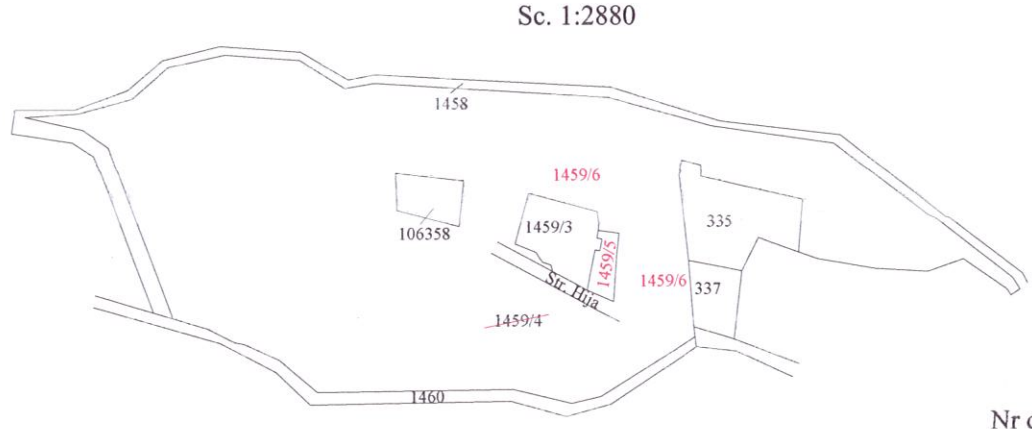

PLAN DE AMPLASAMENT SI DELIMITARE

A imobilului cuprins in CF 193 Ferneziu
 Nr. topo. 1459/4
 Din loc. Baia Mare
 UAT BAIA MARE

Sc. 1:500
 Nr cadastral atribuit

Intravilan
 1 corp de proprietate
 Sc. 1:1.000

Nr.Cad

Schita serveste la atribuire numar cadastral.

INAINTE DE DEZLIPIRE				DUPA DEZLIPIRE		
Nr.C.F.	Nr. Topo.	Suprafata	PROPRIETARI	Nr. Topo.	Suprafata	PROPRIETARI
		m.p.			m.p.	
193	1459/4	28148	STATUL ROMAN	1459/5	217	MUN. BAIA MARE
				1459/6	27931	STATUL ROMAN
TOTAL		28148			28148	

DUPA ATRIBUIREA NR. CADASTRAL				
Nr. Topo.	Suprafata	PROPRIETAR	NR CADASTRAL	Suprafata
	m.p.			m.p.
1459/5	217	MUN. BAIA MARE		217